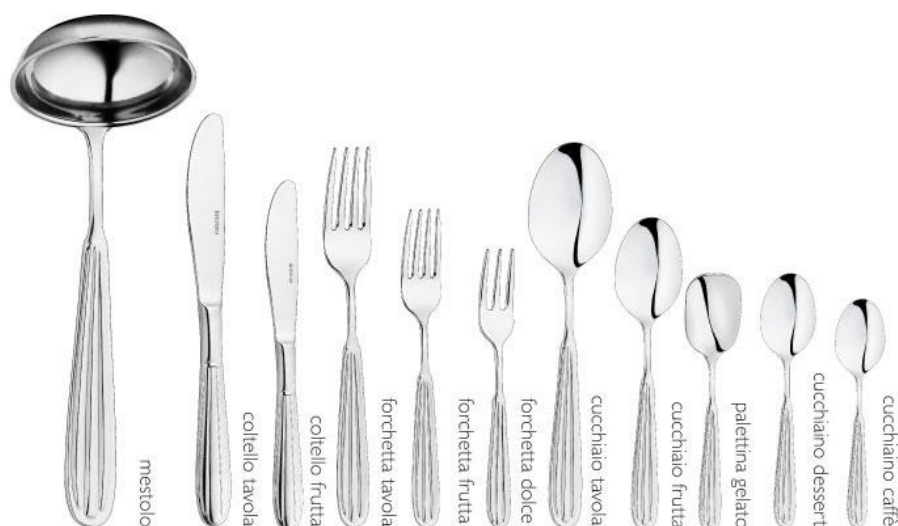

DESCRIZIONE	ART.	EAN
Cucchiaino dessert	51390225	8004740005150
Palettina gelato	51390230	8004740390034
Servizio posate 24 pz. Vetrina Natura	61390924	8004740399242
Servizio posate 48 pz. Cofanetto Design	66390048	8004740005105
Servizio posate 48 pz. Vetrina	67390048	8004740005488

Tutte le fasi della produzione sono sottoposte a controlli severi secondo le procedure del sistema qualità UNI EN ISO 9001:2008 certificato da TUV sud.

Materiali

Acciaio inox inalterabile nel tempo, garantisce massima igiene e sicurezza nel contatto con gli alimenti, assicura una lunga durata e un aspetto sempre brillante.

Coltello in acciaio inox monoblocco stampato a freddo.

FINITURA lucida a specchio.

Spessore

mm. 3,0

Formati disponibili

Confezioni